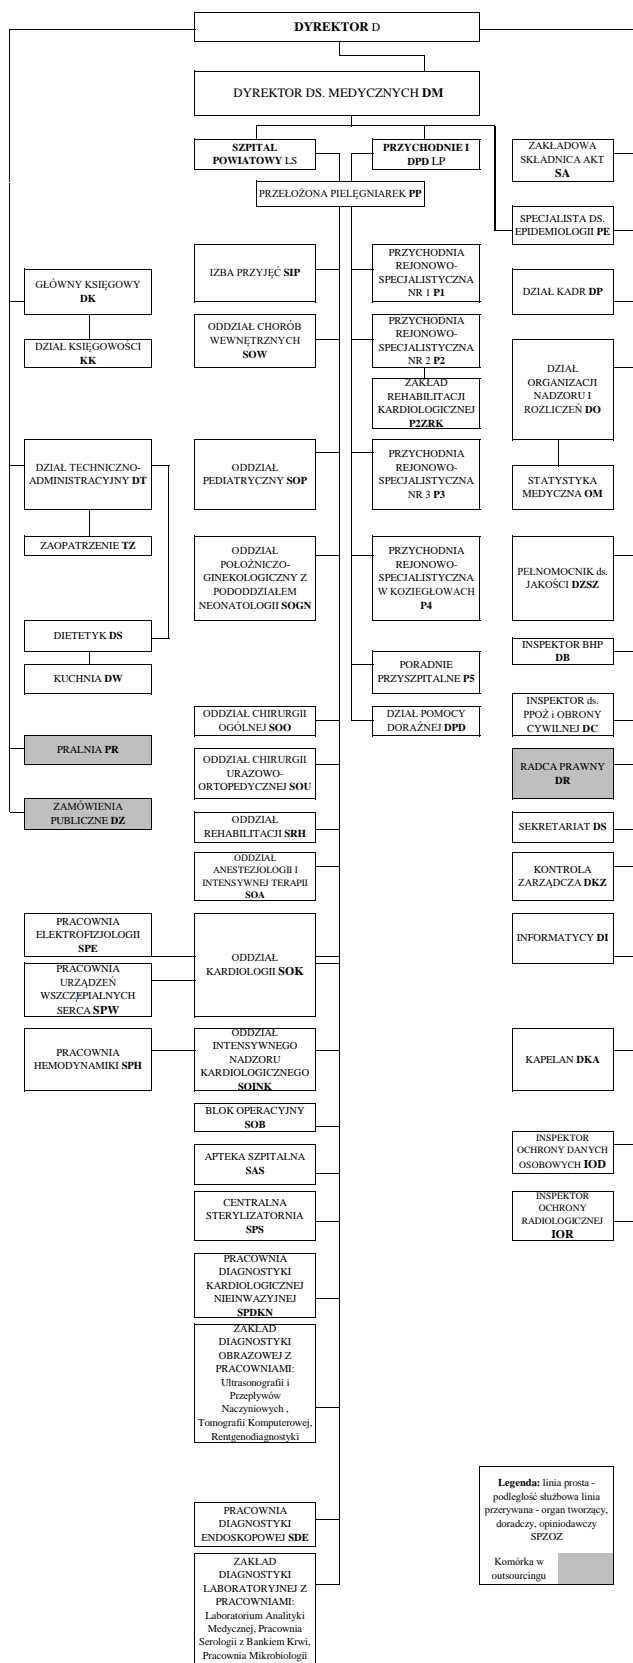

Schemat organizacyjny do Statutu SP ZOZ Myszków
RADA SPOŁECZNA RS